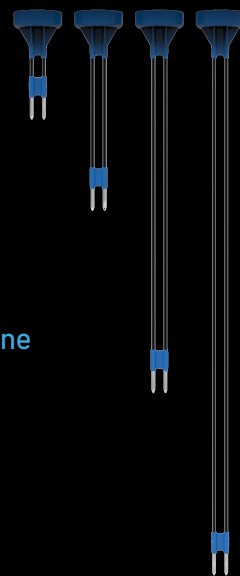

Capteurs d'humidité du sol. Pour un arrosage raisonné et bien plus.

Golfs, Parcs & Jardins

SENSOTERRA

35 types de sols

Garantie 7 ans

Position GPS

Arrosez selon les réels besoins du végétal.

Taux d'humidité

Pour arroser selon les réels besoins de la plante. Permettre un arrosage de la quantité juste nécessaire et éviter l'arrivée possible de maladies cryptogamiques.

Gamme professionnelle

- Sonde de 15 cm : surfaces engazonnées et jardinières.
- Sondes de 30, 60, 90 cm : de la jeune plantation aux arbres.