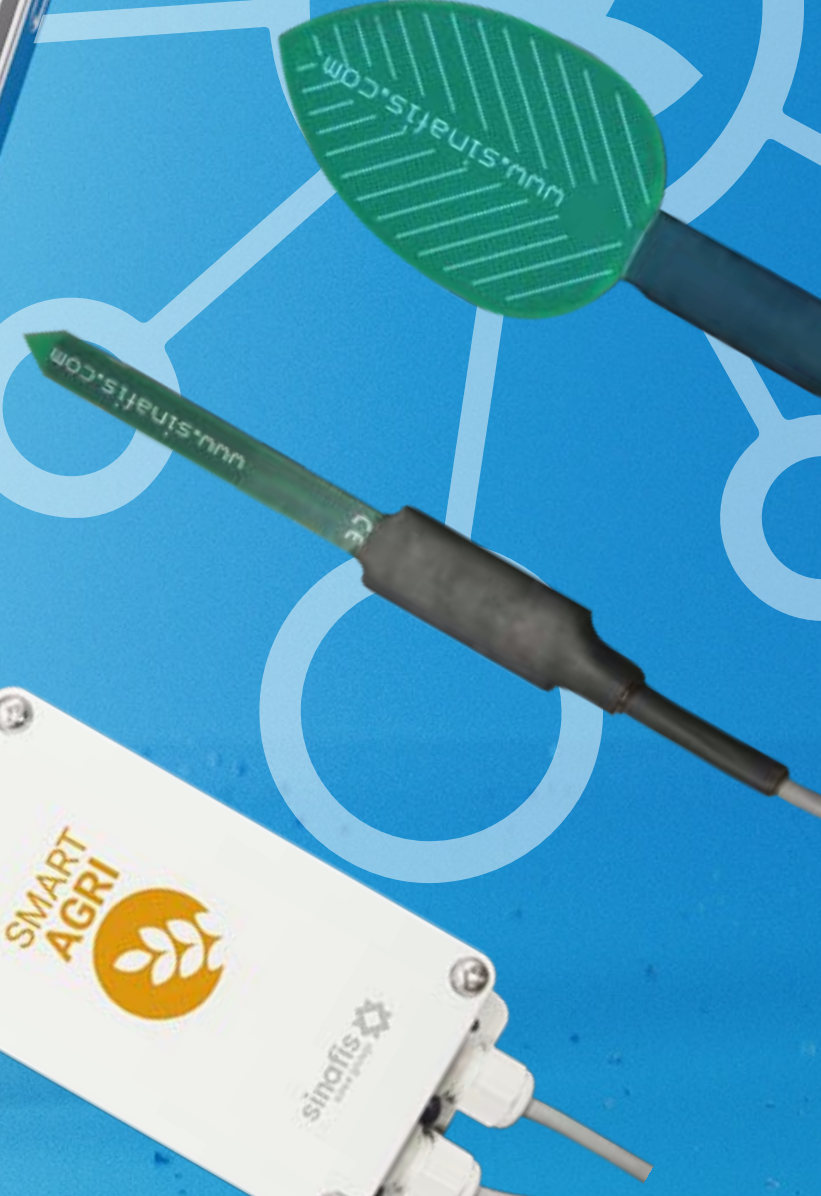

PORTAIL PRO & CAPTEURS

platform.garden

Nouveau

1ère plateforme de capteurs connectés multimarques

PORTAIL PRO

PORTAIL PRO

platform.garden

CONNECTIVITÉ & SIMPLICITÉ

Choisissez les sondes selon **vos besoins** et **visualisez l'ensemble des données** et bien plus sur un seul et même espace accessible sur ordinateur et sur votre **APP PLATFORM.GARDEN**

GESTION DE L'ÉTAT HYDRIQUE DES SOLS